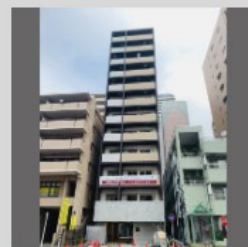

新築 1棟売マンション  
毛利1丁目プロジェクト

所在地 東京都江東区毛利1丁目

最寄駅 東京メトロ半蔵門線  
住吉駅 徒歩6分

**SOLD OUT**

新築 1棟売マンション  
竹の塚4丁目プロジェクト

所在地 東京都足立区竹の塚4丁目

最寄駅 東武スカイツリーライン  
竹ノ塚駅 徒歩10分

**SOLD OUT**

新築 1棟売マンション  
板橋区本町プロジェクト

所在地 東京都板橋区本町4番

最寄駅 都営三田線  
板橋本町駅 徒歩7分

**SOLD OUT**

新築 1棟売マンション  
リルシア東向島

所在地 東京都墨田区東向島3丁目

最寄駅 東武スカイツリーライン  
曳舟駅 徒歩5分

**SOLD OUT**

新築 1棟売マンション  
リルシア府中

所在地 東京都府中市官町1丁目

最寄駅 京王線  
府中駅 徒歩3分

# 新築分譲住宅事業

〈F court シリーズ〉では  
心豊かな暮らしをご提案します。

※掲載以外にも物件多数ございます。

**SOLD OUT**

新築物件  
江戸川6丁目

所在地 東京都江戸川区江戸川6丁目

最寄駅 都営新宿線  
一之江駅 徒歩13分

**SOLD OUT**